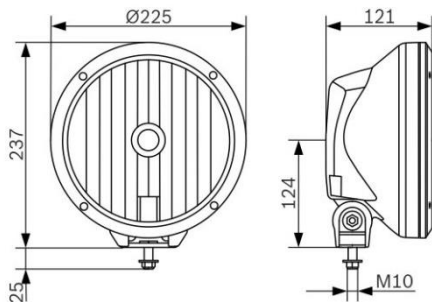

Другое

- Крепежный кронштейн для вертикальной установки в комплекте
- Интегрирован блок управления ксеноновыми лампами

Размеры:

Универсальные лампы

Дополнительные фары – Light Star

Размеры:

Описание

- Улучшенный, защищенный от коррозий, корпус из нержавеющей стали
- Изысканный и элегантный дизайн
- Сочетание функциональности, дизайна и высокой производительности