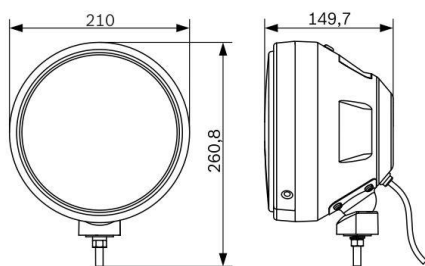

Другое

- Крепежный кронштейн для вертикальной установки в комплекте
- Интегрирован блок управления ксеноновыми лампами

Размеры:

Универсальные лампы

Дополнительные фары – Light Star

Размеры:

Описание

- Улучшенный, защищенный от коррозий, корпус из нержавеющей стали
- Изысканный и элегантный дизайн
- Сочетание функциональности, дизайна и высокой производительности