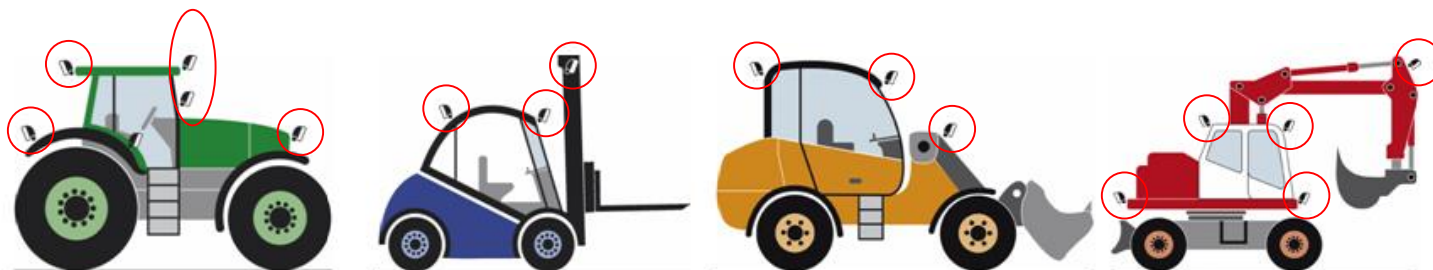

Преимущества для клиентов

- Нержавеющая сталь

HPP LED рабочие фары

Особенности

- Защита от пыли и воды
- MPP: IP67
- HPP: IP68/IP69K

Другое

- MPP: с 0,5 м кабелем без разъема
- HPP: встроенный Deutsch разъем
- ECE R10

Универсальные лампы

Рабочие фары – возможности установки

Универсальные лампы

Новинки

Универсальные лампы Проблесковые маячки - обзор

Полный спектр высокопроизводительных маячков для установки на широкий ассортимент автомобилей