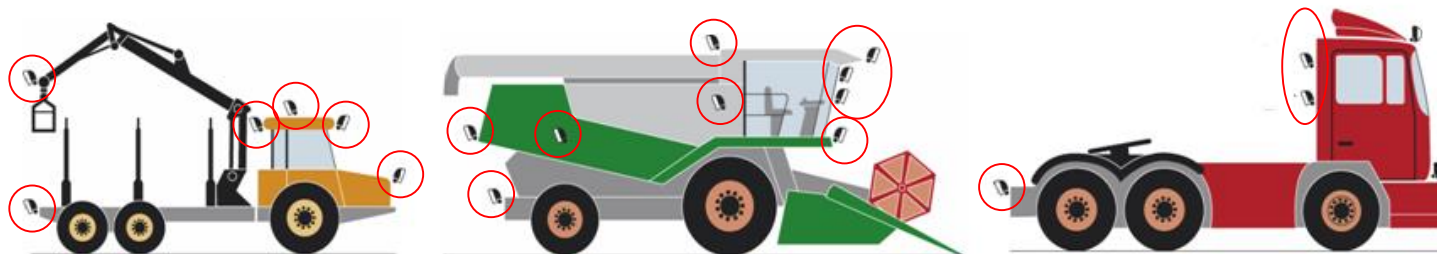

Универсальные лампы

Рабочие фары – возможности установки